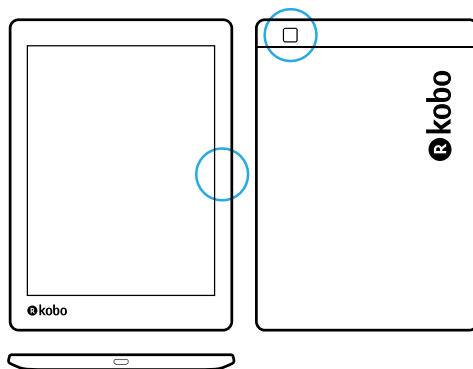

- 7,8" rand-tot-rand glazen scherm.
- Blauwe aan/uit-knop aan de achterzijde.
- Modelnummer: N709