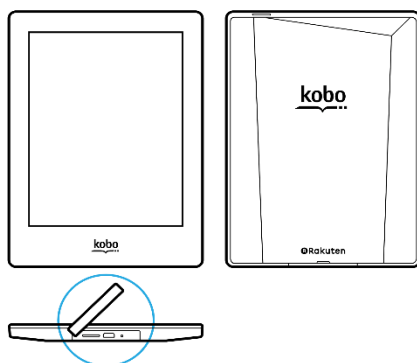

Kobo Aura H2O

- Poortklepje aan de onderkant om sleuven voor micro-USB en micro-SD te beschermen.
- Zwarte aan/uit-knop rechtsboven.
- Modelnummer: N250