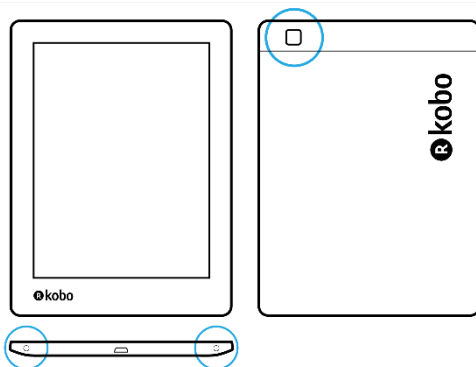

- Twee schroeven aan de onderkant.
- Blauwe aan/uit-knop aan de achterzijde.
- Modelnummer: N867

Kobo Aura ONE