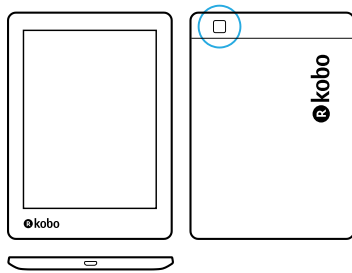

Kobo Aura Edition 2