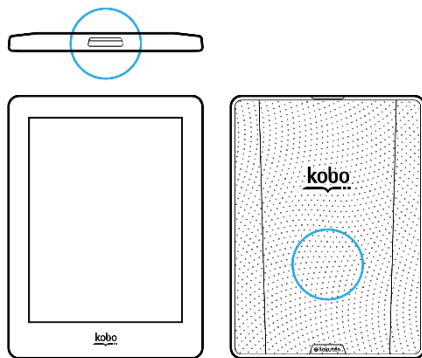

Kobo Touch 2.0

- Zilveren aan-uitknop aan de bovenkant van de eReader.
- Harde achterkant met fraaie textuur en Kobo-logo.
- Modelnummer: N587

Kobo Glo HD