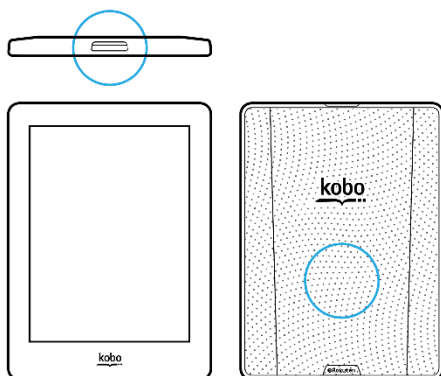

- Zilveren aan-uitknop aan de bovenkant van de eReader.
- Zachte hoes achterkant met stippenpatroon en Kobo-logo.
- Modelnummer: N437